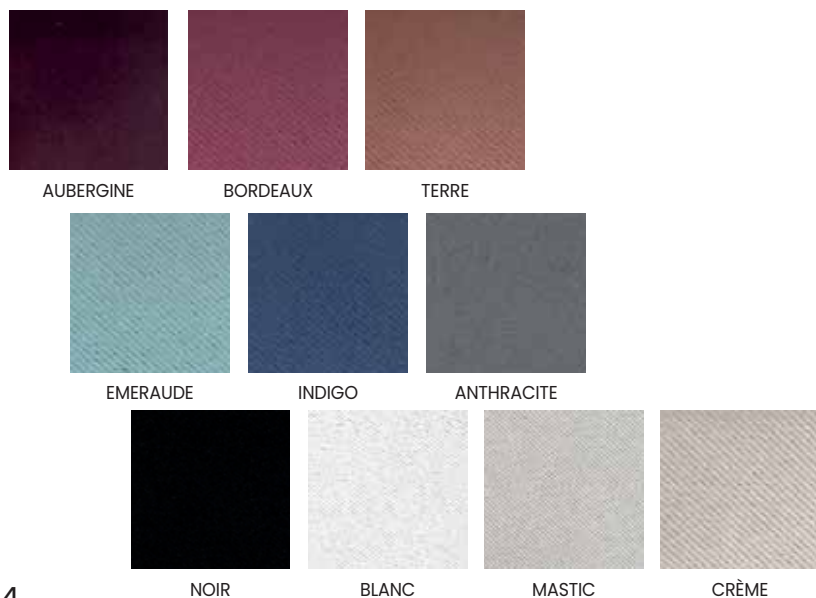

TAHITI ANTI-CHALEUR

OBSCURCISSANT

100% polyester ignifugé dans la masse, envers aluminisé brillant, **260 g/m²**. Classement M1. Lavage 30°C.

Exemple de prix pour un rideau confectionné sur galon froncéur :
Ampleur 1.00m – Hauteur 2.50 m : **62,00 - 65,00 €**