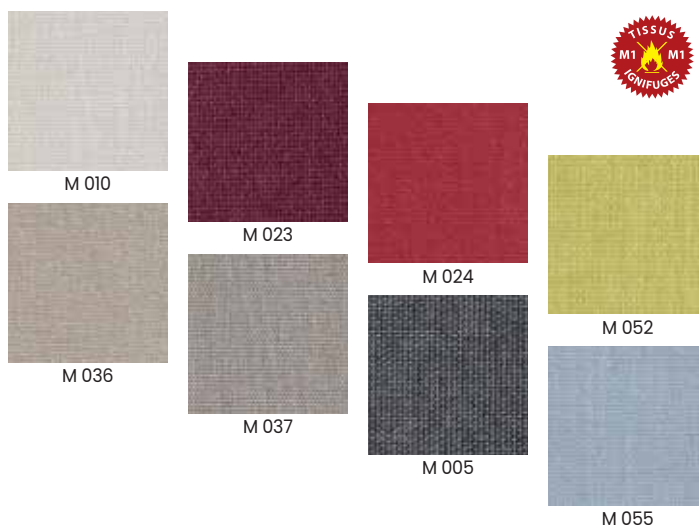

PARE-SOLEIL "M"

100% POLYESTER, **195 g/m²**
CLASSEMENT M1 - *FABRIQUÉ EN ESPAGNE*

Exemple de prix pour un store : Largeur 2,00 m - Hauteur 2,00 m : **313,00 €**